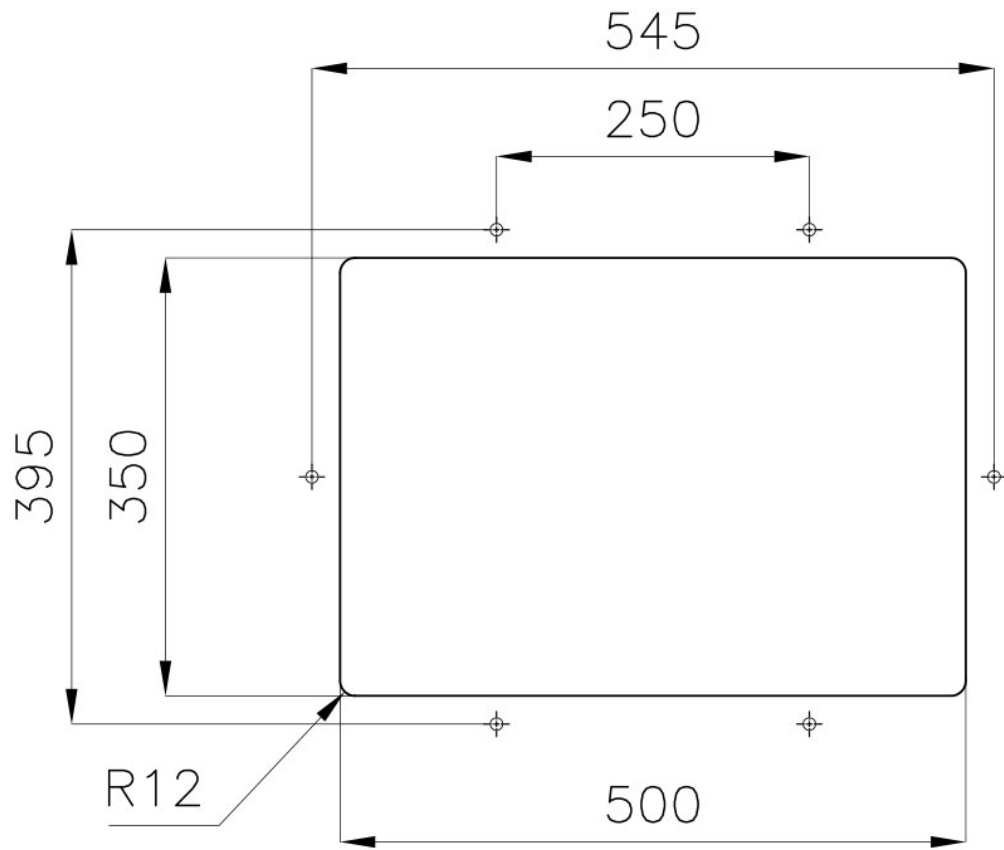

---

Égouttoir Non

---

Largeur 53 cm

---

Mesure cuve 500 x 350 mm

---

Numéro cuves 1 cuve

## DESSINS TECHNIQUES

Cut out size – Dimensioni per foratura top