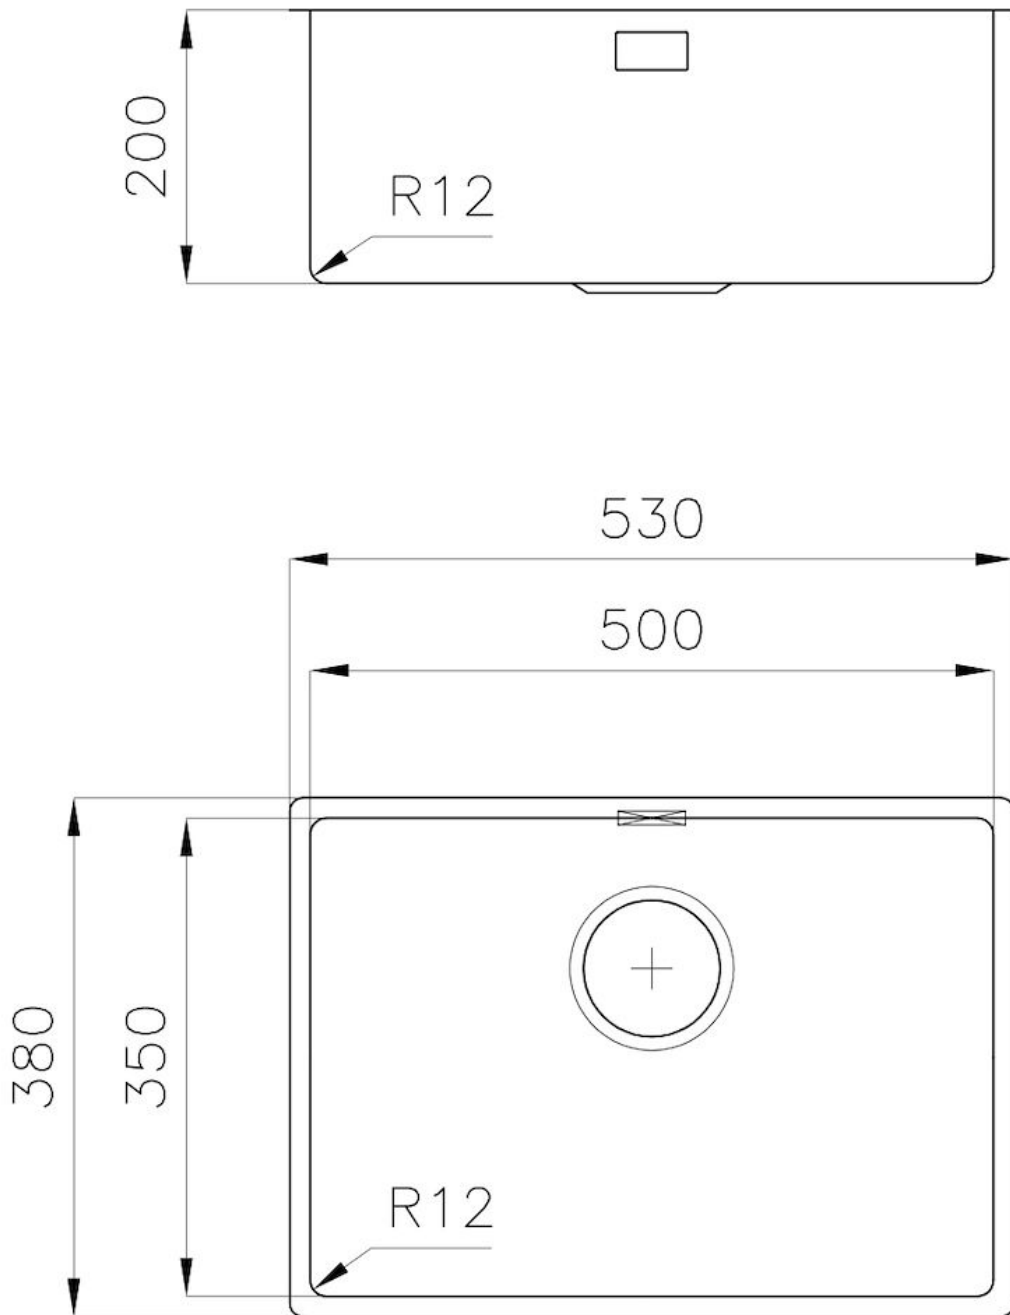

---

Dimensions 530x380 mm

---

Équipement standard Crochets de fixation, joint, vidange, trop-plein et siphon, Emballage en boîte

---

Trous mitigeur Pas de trous en standard

---

Trou d'encastrement Voir fiche technique

---

Égouttoir Non

---

Largeur 53 cm

---

Mesure cuve 500 x 350 mm

---

Numéro cuves 1 cuve

## DESSINS TECHNIQUES

Cut out size – Dimensioni per foratura top